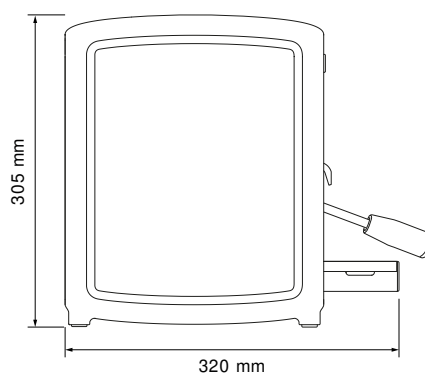

TWIN

COLORI: Inox con fianchi Nero e Bianco

Macchina da caffè per cialde carta filtro, con due gruppi di erogazione con erogatore vapore per l'ufficio.

CARATTERISTICHE TECNICHE

- Macchina per caffè per cialde in carta diametri 44mm e 38mm
- 2 Gruppi erogazione caffè
- 1 Erogatore vapore
- Compensatore brevettato Preinfusione
- Scambiatori di calore caffè e vapore in ottone con accensione indipendente

■ **VERSIONE DISPONIBILE**
SEMIAUTOMATICA CIALDE

■ **OPTIONAL**
SISTEMA DECONTO
SCALDATAZZE

Gruppi	Modello	Controllo	Resistenza	Tensione	Tanica	Peso
1	TWIN POD	S	1700 W	220 - 240 V 50/60 Hz	4 L	16 kg