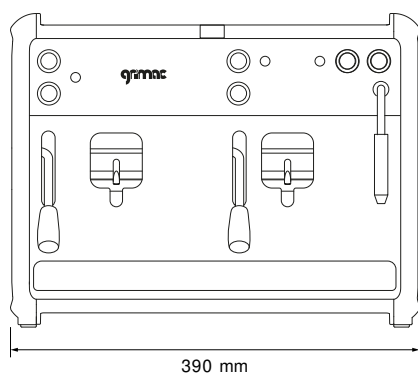

TWIN

COLORI: Inox con fianchi Nero e Bianco

Macchina da caffè per cialde carta filtro, con due gruppi di erogazione con erogatore vapore per l'ufficio.

CARATTERISTICHE TECNICHE

- Macchina per caffè per cialde in carta diametri 44mm e 38mm
- 2 Gruppi erogazione caffè
- 1 Erogatore vapore
- Compensatore brevettato Preinfusione
- Scambiatori di calore caffè e vapore in ottone con accensione indipendente

■ **VERSIONE DISPONIBILE**
SEMIAUTOMATICA CIALDE

■ **OPTIONAL**
SISTEMA DECONTO
SCALDATAZZE

Gruppi	Modello	Controllo	Resistenza	Tensione	Tanica	Peso
1	TWIN POD	S	1700 W	220 - 240 V 50/60 Hz	4 L	16 kg